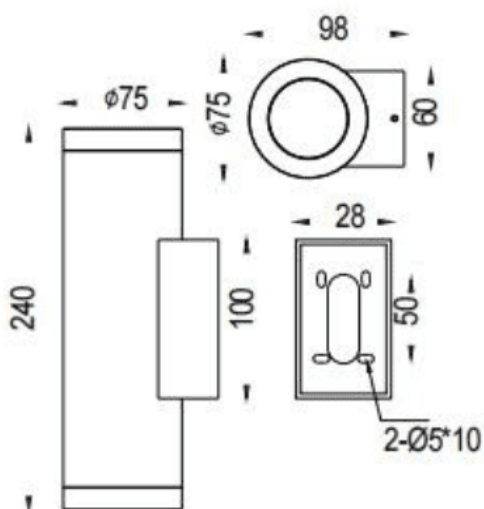

UP&DOWNNT

Code article	86.OW09.3341.01
Type de produit	Extérieur
Catégorie	Appliques murales
Famille	UP&DOWNNT

Pictograms

Dimensions

Product dimensions (mm)	ø75x98x240mm
--------------------------------	---------------------

Dessin technique

Produit

Puissance système (W)	2x12.5
Flux lumineux utile (lm)	2x1082
Efficacité lumineuse (lm/W)	86.56
Angle de faisceau	60
Durée de vie	50000h L70B10
IP	IP65
Équipement	ON-OFF
Température de couleur (K)	3000
Uniformité chromatique (SDCM)	SDCM3
CRI	80
IK	IK05